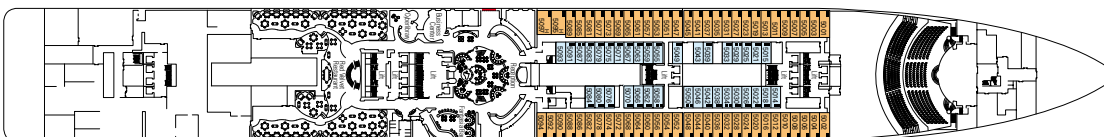

RADIOSO
Puente 9

FAVOLA
Puente 8

SUBLIME
Puente 7

MAGNIFICO
Puente 6

FANTASIA
Puente 5

MAGICO
Puente 4

Categorías camarotes

| Cantidad | Categoría | Servicios | Superficie (m ²) | Camarotes para discapacitados físicos |
|----------|---|--|------------------------------|---------------------------------------|
| 99 | Suite MSC Yatch Club, con balcón o ventanales panorámicos | Aire acondicionado. Todos los camarotes disponen de una cama de matrimonio convertible en dos camas individuales (bajo petición). Espaciosos armarios. Cuarto de baño con bañera. TV interactiva. Teléfono. Posibilidad de conexión a internet para ordenadores portátiles, tarifado. Minibar. Caja fuerte | de 22,10 a 52,80 | 2 |
| 8 | Suite estándar con balcón | | 29 | |
| 1.151 | Camarote exterior con balcón | Aire acondicionado. Todos los camarotes disponen de una cama de matrimonio convertible en dos camas individuales (bajo petición). Espaciosos armarios. Cuarto de baño con bañera o ducha. TV interactiva. Teléfono. Posibilidad de conexión a internet para ordenadores portátiles, tarifado. Minibar. Caja fuerte | 19,30 | 28 |
| 85 | Camarote exterior | Aire acondicionado. Todos los camarotes disponen de una cama de matrimonio convertible en dos camas individuales (bajo petición). Espaciosos armarios. Cuarto de baño con ducha. TV interactiva. Teléfono. Posibilidad de conexión a internet para ordenadores portátiles, tarifado. Minibar. Caja fuerte | de 18,30 a 21,20 | 2 |
| 294 | Camarote interior | | 16,8 | 11 |

Camarote interior.

Camarote exterior con balcón.

Suite estándar.

SUITES MSC YATCH CLUB

Suite MSC Yatch Club.

Suite MSC Yatch Club.

Suite MSC Yatch Club.

Suite MSC Yatch Club.