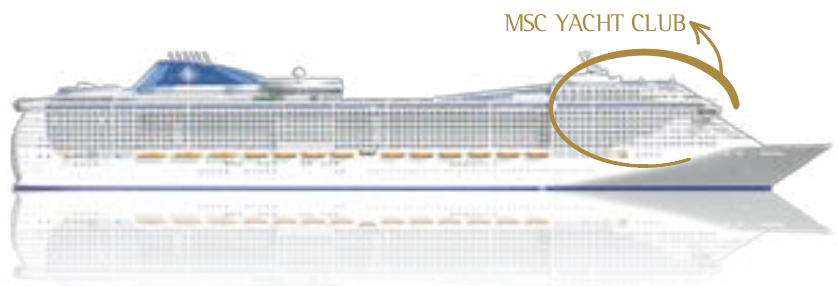

MSC Yacht Club	Plazas	Servicios Exclusivos Zona VIP	Superficie (m²)	Puente
Aurea SPA		Acceso directo y reservado con ascensores privados, 2 salas de masaje privadas	47	14 Miraggio
VIP Concierge	24	Recepción 24 horas	113	15 Splendido
Library	8	Biblioteca en la zona de recepción VIP	39	15 Splendido
Top Sail Lounge	141	Salón panorámico	297	15 Splendido
Suite with Butler service	99	Servicio de mayordomo 24 horas		9, 10, 11, 12, 15, 16
Le Privè	22	Área privada en la discoteca	85	16 Aurora
The One Bar		Bar, bufé	1.177	18 Sun Deck
The One Pool		Piscina, 2 hidromasajes y solarium		18 Sun Deck