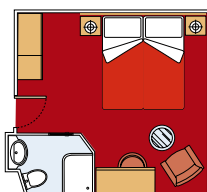

RADIOSO
Puente 9

FAVOLA
Puente 8

SUBLIME
Puente 7

MAGNIFICO
Puente 6

FANTASIA
Puente 5

MAGICO
Puente 4

Categorías camarotes

| Cantidad | Categoría | Servicios | Superficie (m ²) | Camarotes para discapacitados físicos |
|----------|---|--|------------------------------|---------------------------------------|
| 99 | Suite MSC Yatch Club, con balcón o ventanales panorámicos | Aire acondicionado. Todos los camarotes disponen de una cama de matrimonio convertible en dos camas individuales (bajo petición). Espaciosos armarios. Cuarto de baño con bañera. TV interactiva. Teléfono. Posibilidad de conexión a internet para ordenadores portátiles, tarifado. Minibar. Caja fuerte | de 22,10 a 52,80 | 2 |
| 8 | Suite estándar con balcón | | 29 | |
| 1.151 | Camarote exterior con balcón | Aire acondicionado. Todos los camarotes disponen de una cama de matrimonio convertible en dos camas individuales (bajo petición). Espaciosos armarios. Cuarto de baño con bañera o ducha. TV interactiva. Teléfono. Posibilidad de conexión a internet para ordenadores portátiles, tarifado. Minibar. Caja fuerte | 19,30 | 28 |
| 85 | Camarote exterior | Aire acondicionado. Todos los camarotes disponen de una cama de matrimonio convertible en dos camas individuales (bajo petición). Espaciosos armarios. Cuarto de baño con ducha. TV interactiva. Teléfono. Posibilidad de conexión a internet para ordenadores portátiles, tarifado. Minibar. Caja fuerte | de 18,30 a 21,20 | 2 |
| 294 | Camarote interior | | 16,8 | 11 |

Camarote interior.

Camarote exterior con balcón.

Suite estándar.

SUITES MSC YATCH CLUB

Suite MSC Yatch Club.

Suite MSC Yatch Club.

Suite MSC Yatch Club.

Suite MSC Yatch Club.