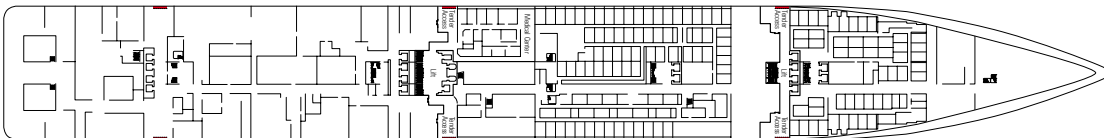

SUN DECK
Puente 18

AURORA
Puente 16

SPLENDIDO
Puente 15

MIRAGGIO
Puente 14

ARCOBALENO
Puente 13

INCANTO
Puente 12

MERAVIGLIA
Puente 11

SOGNO
Puente 10

RADIOSO
Puente 9

FAVOLA
Puente 8

SUBLIME
Puente 7

MAGNIFICO
Puente 6

FANTASIA
Puente 5

MAGICO
Puente 4

Categorías camarotes

| Cantidad | Categoría | Servicios | Superficie (m ²) | Camarotes para discapacitados físicos |
|----------|---|--|------------------------------|---------------------------------------|
| 99 | Suite MSC Yatch Club, con balcón o ventanales panorámicos | Aire acondicionado. Todos los camarotes disponen de una cama de matrimonio convertible en dos camas individuales (bajo petición). Espaciosos armarios. Cuarto de baño con bañera. TV interactiva. Teléfono. Posibilidad de conexión a internet para ordenadores portátiles, tarifado. Minibar. Caja fuerte | de 22,10 a 52,80 | 2 |
| 8 | Suite estándar con balcón | | 29 | |
| 1.151 | Camarote exterior con balcón | Aire acondicionado. Todos los camarotes disponen de una cama de matrimonio convertible en dos camas individuales (bajo petición). Espaciosos armarios. Cuarto de baño con bañera o ducha. TV interactiva. Teléfono. Posibilidad de conexión a internet para ordenadores portátiles, tarifado. Minibar. Caja fuerte | 19,30 | 28 |
| 85 | Camarote exterior | Aire acondicionado. Todos los camarotes disponen de una cama de matrimonio convertible en dos camas individuales (bajo petición). Espaciosos armarios. Cuarto de baño con ducha. TV interactiva. Teléfono. Posibilidad de conexión a internet para ordenadores portátiles, tarifado. Minibar. Caja fuerte | de 18,30 a 21,20 | 2 |
| 294 | Camarote interior | | 16,8 | 11 |

Camarote interior.

Camarote exterior con balcón.

Suite estándar.

SUITES MSC YATCH CLUB

Suite MSC Yatch Club.

Suite MSC Yatch Club.

Suite MSC Yatch Club.

Suite MSC Yatch Club.