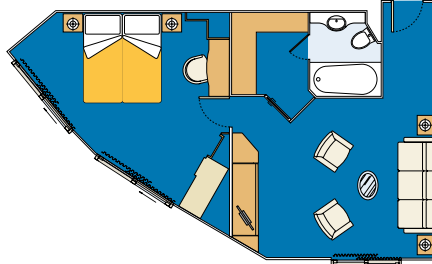

RADIOSO
Puente 9

FAVOLA
Puente 8

SUBLIME
Puente 7

MAGNIFICO
Puente 6

FANTASIA
Puente 5

MAGICO
Puente 4

Categorías camarotes

| Cantidad | Categoría | Servicios | Superficie (m ²) | Camarotes para discapacitados físicos |
|----------|---|--|------------------------------|---------------------------------------|
| 99 | Suite MSC Yatch Club, con balcón o ventanales panorámicos | Aire acondicionado. Todos los camarotes disponen de una cama de matrimonio convertible en dos camas individuales (bajo petición). Espaciosos armarios. Cuarto de baño con bañera. TV interactiva. Teléfono. Posibilidad de conexión a internet para ordenadores portátiles, tarifado. Minibar. Caja fuerte | de 22,10 a 52,80 | 2 |
| 8 | Suite estándar con balcón | | 29 | |
| 1.151 | Camarote exterior con balcón | Aire acondicionado. Todos los camarotes disponen de una cama de matrimonio convertible en dos camas individuales (bajo petición). Espaciosos armarios. Cuarto de baño con bañera o ducha. TV interactiva. Teléfono. Posibilidad de conexión a internet para ordenadores portátiles, tarifado. Minibar. Caja fuerte | 19,30 | 28 |
| 85 | Camarote exterior | Aire acondicionado. Todos los camarotes disponen de una cama de matrimonio convertible en dos camas individuales (bajo petición). Espaciosos armarios. Cuarto de baño con ducha. TV interactiva. Teléfono. Posibilidad de conexión a internet para ordenadores portátiles, tarifado. Minibar. Caja fuerte | de 18,30 a 21,20 | 2 |
| 294 | Camarote interior | | 16,8 | 11 |

Camarote interior.

Camarote exterior con balcón.

Suite estándar.

SUITES MSC YATCH CLUB

Suite MSC Yatch Club.

Suite MSC Yatch Club.

Suite MSC Yatch Club.

Suite MSC Yatch Club.