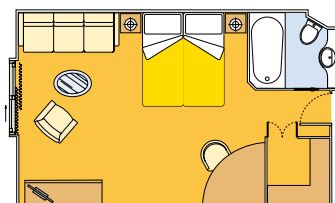

RADIOSO
Puente 9

FAVOLA
Puente 8

SUBLIME
Puente 7

MAGNIFICO
Puente 6

FANTASIA
Puente 5

MAGICO
Puente 4

Categorías camarotes

| Cantidad | Categoría | Servicios | Superficie (m ²) | Camarotes para discapacitados físicos |
|----------|---|--|------------------------------|---------------------------------------|
| 99 | Suite MSC Yatch Club, con balcón o ventanales panorámicos | Aire acondicionado. Todos los camarotes disponen de una cama de matrimonio convertible en dos camas individuales (bajo petición). Espaciosos armarios. Cuarto de baño con bañera. TV interactiva. Teléfono. Posibilidad de conexión a internet para ordenadores portátiles, tarifado. Minibar. Caja fuerte | de 22,10 a 52,80 | 2 |
| 8 | Suite estándar con balcón | | 29 | |
| 1.151 | Camarote exterior con balcón | Aire acondicionado. Todos los camarotes disponen de una cama de matrimonio convertible en dos camas individuales (bajo petición). Espaciosos armarios. Cuarto de baño con bañera o ducha. TV interactiva. Teléfono. Posibilidad de conexión a internet para ordenadores portátiles, tarifado. Minibar. Caja fuerte | 19,30 | 28 |
| 85 | Camarote exterior | Aire acondicionado. Todos los camarotes disponen de una cama de matrimonio convertible en dos camas individuales (bajo petición). Espaciosos armarios. Cuarto de baño con ducha. TV interactiva. Teléfono. Posibilidad de conexión a internet para ordenadores portátiles, tarifado. Minibar. Caja fuerte | de 18,30 a 21,20 | 2 |
| 294 | Camarote interior | | 16,8 | 11 |

Camarote interior.

Camarote exterior con balcón.

Suite estándar.

SUITES MSC YATCH CLUB

Suite MSC Yatch Club.

Suite MSC Yatch Club.

Suite MSC Yatch Club.

Suite MSC Yatch Club.