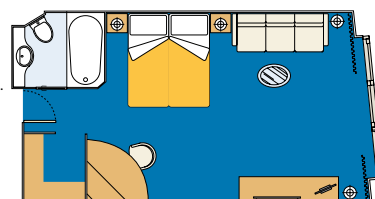

RADIOSO
Puente 9

FAVOLA
Puente 8

SUBLIME
Puente 7

MAGNIFICO
Puente 6

FANTASIA
Puente 5

MAGICO
Puente 4

Categorías camarotes

| Cantidad | Categoría | Servicios | Superficie (m ²) | Camarotes para discapacitados físicos |
|----------|---|--|------------------------------|---------------------------------------|
| 99 | Suite MSC Yatch Club, con balcón o ventanales panorámicos | Aire acondicionado. Todos los camarotes disponen de una cama de matrimonio convertible en dos camas individuales (bajo petición). Espaciosos armarios. Cuarto de baño con bañera. TV interactiva. Teléfono. Posibilidad de conexión a internet para ordenadores portátiles, tarifado. Minibar. Caja fuerte | de 22,10 a 52,80 | 2 |
| 8 | Suite estándar con balcón | | 29 | |
| 1.151 | Camarote exterior con balcón | Aire acondicionado. Todos los camarotes disponen de una cama de matrimonio convertible en dos camas individuales (bajo petición). Espaciosos armarios. Cuarto de baño con bañera o ducha. TV interactiva. Teléfono. Posibilidad de conexión a internet para ordenadores portátiles, tarifado. Minibar. Caja fuerte | 19,30 | 28 |
| 85 | Camarote exterior | Aire acondicionado. Todos los camarotes disponen de una cama de matrimonio convertible en dos camas individuales (bajo petición). Espaciosos armarios. Cuarto de baño con ducha. TV interactiva. Teléfono. Posibilidad de conexión a internet para ordenadores portátiles, tarifado. Minibar. Caja fuerte | de 18,30 a 21,20 | 2 |
| 294 | Camarote interior | | 16,8 | 11 |

Camarote interior.

Camarote exterior con balcón.

Suite estándar.

SUITES MSC YATCH CLUB

Suite MSC Yatch Club.

Suite MSC Yatch Club.

Suite MSC Yatch Club.

Suite MSC Yatch Club.