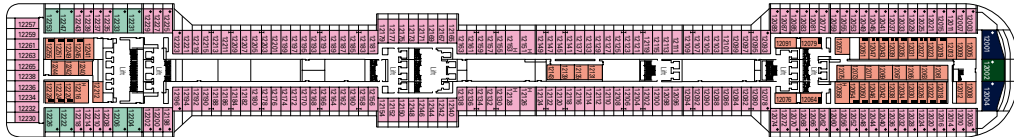

SUN DECK
Puente 18

AURORA
Puente 16

SPLENDIDO
Puente 15

MIRAGGIO
Puente 14

ARCOBALENO
Puente 13

INCANTO
Puente 12

MERAVIGLIA
Puente 11

SOGNO
Puente 10

RADIOSO
Puente 9

FAVOLA
Puente 8

SUBLIME
Puente 7

MAGNIFICO
Puente 6

FANTASIA
Puente 5

MAGICO
Puente 4

Categorías camarotes

| Cantidad | Categoría | Servicios | Superficie (m ²) | Camarotes para discapacitados físicos |
|----------|---|--|------------------------------|---------------------------------------|
| 99 | Suite MSC Yatch Club, con balcón o ventanales panorámicos | Aire acondicionado. Todos los camarotes disponen de una cama de matrimonio convertible en dos camas individuales (bajo petición). Espaciosos armarios. Cuarto de baño con bañera. TV interactiva. Teléfono. Posibilidad de conexión a internet para ordenadores portátiles, tarifado. Minibar. Caja fuerte | de 22,10 a 52,80 | 2 |
| 8 | Suite estándar con balcón | | 29 | |
| 1.151 | Camarote exterior con balcón | Aire acondicionado. Todos los camarotes disponen de una cama de matrimonio convertible en dos camas individuales (bajo petición). Espaciosos armarios. Cuarto de baño con bañera o ducha. TV interactiva. Teléfono. Posibilidad de conexión a internet para ordenadores portátiles, tarifado. Minibar. Caja fuerte | 19,30 | 28 |
| 85 | Camarote exterior | Aire acondicionado. Todos los camarotes disponen de una cama de matrimonio convertible en dos camas individuales (bajo petición). Espaciosos armarios. Cuarto de baño con ducha. TV interactiva. Teléfono. Posibilidad de conexión a internet para ordenadores portátiles, tarifado. Minibar. Caja fuerte | de 18,30 a 21,20 | 2 |
| 294 | Camarote interior | | 16,8 | 11 |

Camarote interior.

Camarote exterior con balcón.

Suite estándar.

SUITES MSC YATCH CLUB

Suite MSC Yatch Club.

Suite MSC Yatch Club.

Suite MSC Yatch Club.

Suite MSC Yatch Club.