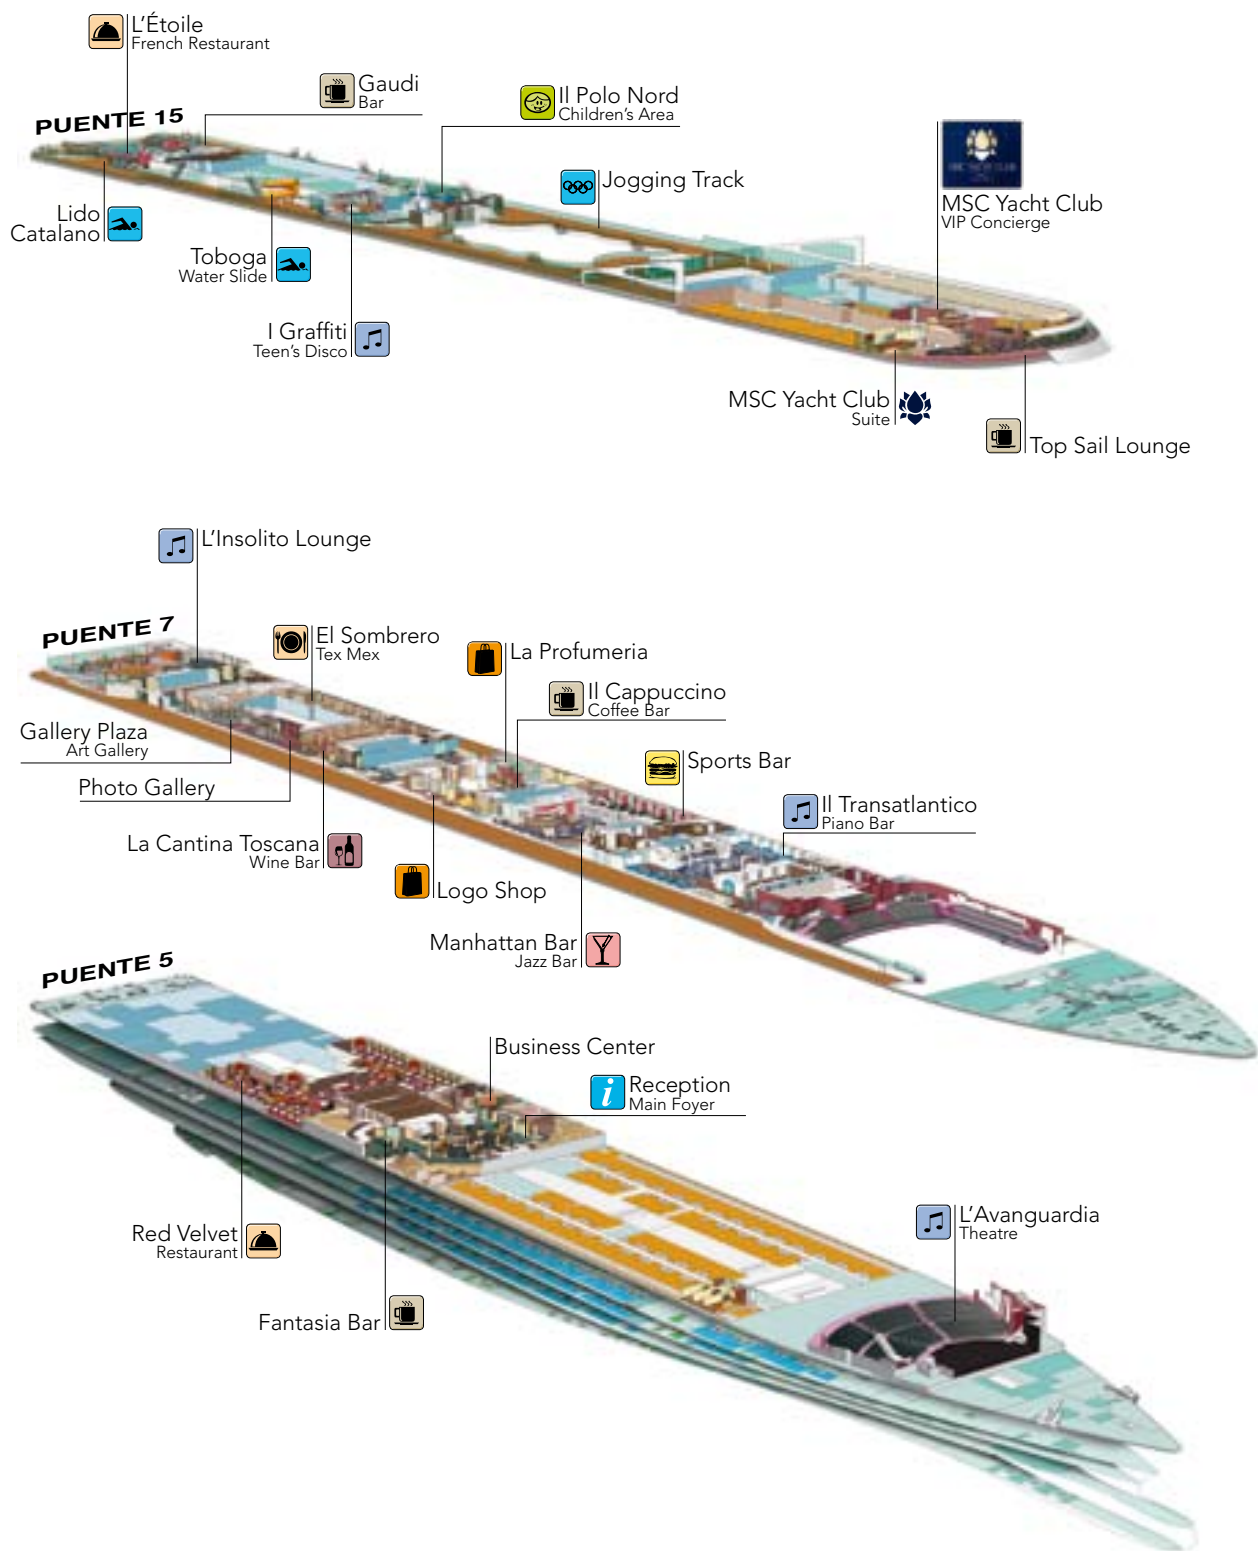

Espacios comunes
Shuffleboard, squash, centro deportivo, pista de jogging, gimnasio, aerobio, salas de juego interiores/exteriores para niños, zona para adolescentes con discoteca y karaoke, sala de videojuegos, solarium, SPA, centro de salud y bienestar, sauna, baños turcos, talasoterapia, aromaterapia, cromoterapia, sala de relax, peluquería, yoga, bares, bares temáticos, restaurantes, restaurante Tex-Mex, restaurante Francés, pizzería, piano bar, cafetería, internet café, enoteca, discoteca, teatro, cine en 4D, casino, simulador de Fórmula 1, biblioteca, salón de naipes, galería de arte, salón de fumadores de puro y tertulia, tienda y galería fotográfica, zona comercial. Centro médico. Tiendas libres de impuestos.