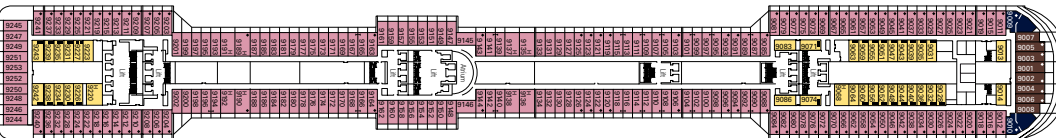

SUN DECK
Puente 18

AURORA
Puente 16

SPLENDIDO
Puente 15

MIRAGGIO
Puente 14

ARCOBALENO
Puente 13

INCANTO
Puente 12

MERAVIGLIA
Puente 11

SOGNO
Puente 10

RADIOSO
Puente 9

FAVOLA
Puente 8

SUBLIME
Puente 7

MAGNIFICO
Puente 6

FANTASIA
Puente 5

MAGICO
Puente 4

Categorías camarotes

| Cantidad | Categoría | Servicios | Superficie (m ²) | Camarotes para discapacitados físicos |
|----------|---|--|------------------------------|---------------------------------------|
| 99 | Suite MSC Yatch Club, con balcón o ventanales panorámicos | Aire acondicionado. Todos los camarotes disponen de una cama de matrimonio convertible en dos camas individuales (bajo petición). Espaciosos armarios. Cuarto de baño con bañera. TV interactiva. Teléfono. Posibilidad de conexión a internet para ordenadores portátiles, tarifado. Minibar. Caja fuerte | de 22,10 a 52,80 | 2 |
| 8 | Suite estándar con balcón | | 29 | |
| 1.151 | Camarote exterior con balcón | Aire acondicionado. Todos los camarotes disponen de una cama de matrimonio convertible en dos camas individuales (bajo petición). Espaciosos armarios. Cuarto de baño con bañera o ducha. TV interactiva. Teléfono. Posibilidad de conexión a internet para ordenadores portátiles, tarifado. Minibar. Caja fuerte | 19,30 | 28 |
| 85 | Camarote exterior | Aire acondicionado. Todos los camarotes disponen de una cama de matrimonio convertible en dos camas individuales (bajo petición). Espaciosos armarios. Cuarto de baño con ducha. TV interactiva. Teléfono. Posibilidad de conexión a internet para ordenadores portátiles, tarifado. Minibar. Caja fuerte | de 18,30 a 21,20 | 2 |
| 294 | Camarote interior | | 16,8 | 11 |

Camarote interior.

Camarote exterior con balcón.

Suite estándar.

SUITES MSC YATCH CLUB

Suite MSC Yatch Club.

Suite MSC Yatch Club.

Suite MSC Yatch Club.

Suite MSC Yatch Club.