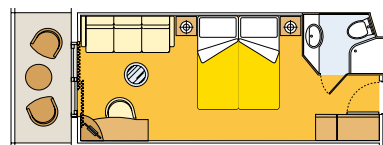

RADIOSO
Puente 9

FAVOLA
Puente 8

SUBLIME
Puente 7

MAGNIFICO
Puente 6

FANTASIA
Puente 5

MAGICO
Puente 4

Categorías camarotes

| Cantidad | Categoría | Servicios | Superficie (m ²) | Camarotes para discapacitados físicos |
|----------|---|--|------------------------------|---------------------------------------|
| 99 | Suite MSC Yatch Club, con balcón o ventanales panorámicos | Aire acondicionado. Todos los camarotes disponen de una cama de matrimonio convertible en dos camas individuales (bajo petición). Espaciosos armarios. Cuarto de baño con bañera. TV interactiva. Teléfono. Posibilidad de conexión a internet para ordenadores portátiles, tarifado. Minibar. Caja fuerte | de 22,10 a 52,80 | 2 |
| 8 | Suite estándar con balcón | | 29 | |
| 1.151 | Camarote exterior con balcón | Aire acondicionado. Todos los camarotes disponen de una cama de matrimonio convertible en dos camas individuales (bajo petición). Espaciosos armarios. Cuarto de baño con bañera o ducha. TV interactiva. Teléfono. Posibilidad de conexión a internet para ordenadores portátiles, tarifado. Minibar. Caja fuerte | 19,30 | 28 |
| 85 | Camarote exterior | Aire acondicionado. Todos los camarotes disponen de una cama de matrimonio convertible en dos camas individuales (bajo petición). Espaciosos armarios. Cuarto de baño con ducha. TV interactiva. Teléfono. Posibilidad de conexión a internet para ordenadores portátiles, tarifado. Minibar. Caja fuerte | de 18,30 a 21,20 | 2 |
| 294 | Camarote interior | | 16,8 | 11 |

Camarote interior.

Camarote exterior con balcón.

Suite estándar.

SUITES MSC YATCH CLUB

Suite MSC Yatch Club.

Suite MSC Yatch Club.

Suite MSC Yatch Club.

Suite MSC Yatch Club.