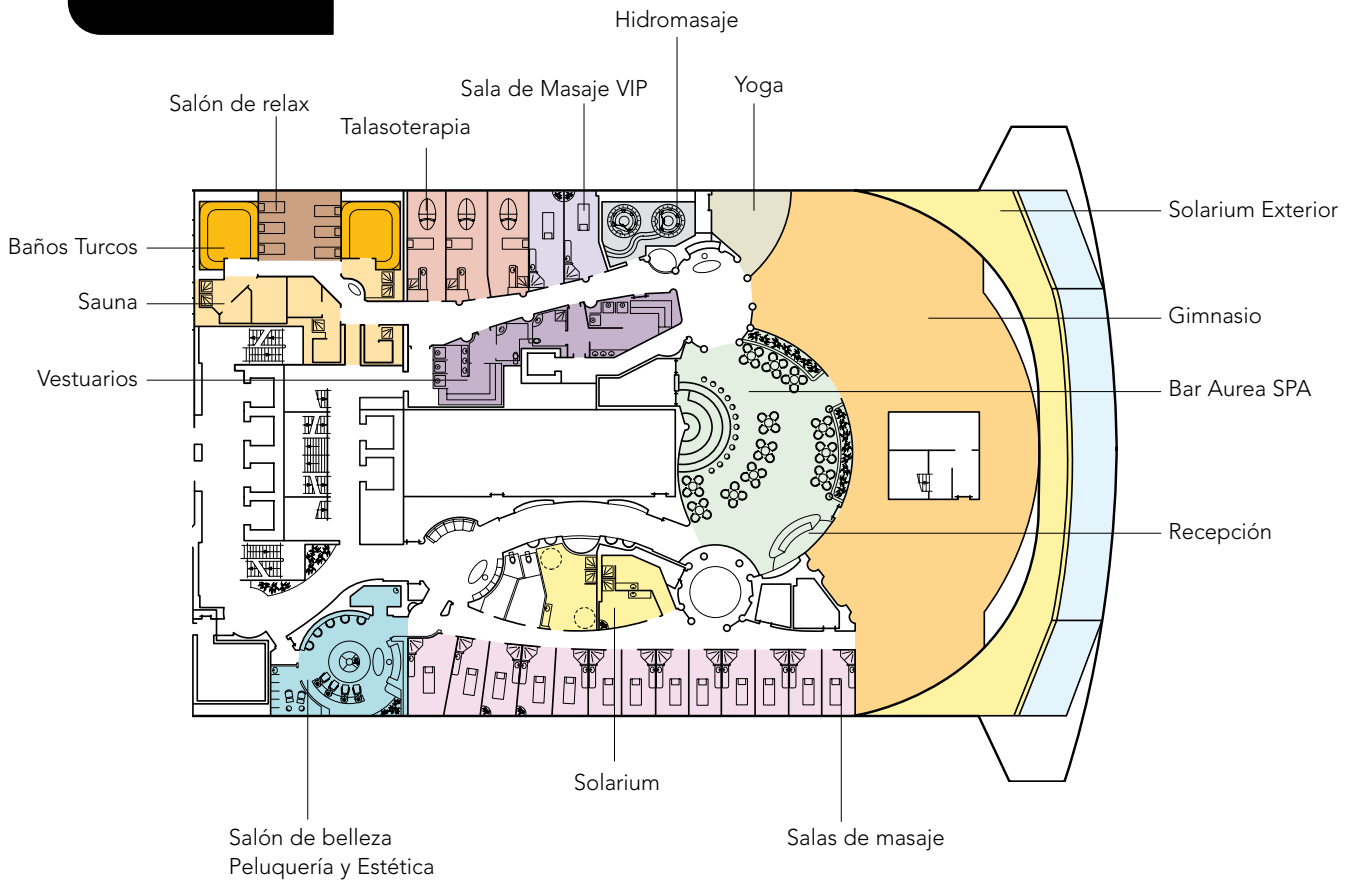

Camarote interior.

Camarote exterior con balcón.

Suite estándar.

SUITES MSC YATCH CLUB

Suite MSC Yatch Club.

Suite MSC Yatch Club.

Suite MSC Yatch Club.

Suite MSC Yatch Club.

| Cat. | Camarotes | Puentes |
|------|--|---|
| 1 | Camarote interior | 5 Fantasia |
| 2 | Camarote interior | 8 Favola, 9 Radioso |
| 3 | Camarote interior | 10 Sogno, 11 Meraviglia, 12 Incanto, 13 Arcobaleno |
| 4 | Camarote exterior estándar con ventana | 5 Fantasia |
| 5 | Camarote exterior especial con ventana | 8 Favola, 13 Arcobaleno |
| 6 | Camarote exterior con balcón | 8 Favola |
| 7 | Camarote exterior con balcón | 9 Radioso |
| 8 | Camarote exterior con balcón | 10 Sogno |
| 9 | Camarote exterior con balcón | 11 Meraviglia |
| 10 | Camarote exterior con balcón | 12 Incanto |
| 11 | Camarote exterior con balcón | 13 Arcobaleno |
| 12 | Suite con balcón | 12 Incanto |
| YC1 | Standard Suite | 15 Splendido, 16 Aurora |
| YC2 | De Luxe Suite | 9 Radioso, 10 Sogno, 11 Meraviglia |
| YC3 | Executive Suite | 12 Incanto, 16 Aurora |
| YC4 | Royal Suite | 9 Radioso, 10 Sogno, 11 Meraviglia, 12 Incanto, 16 Aurora |

| MSC Yacht Club | Plazas | Servicios Exclusivos Zona VIP | Superficie (m ²) | Puente |
|---------------------------|--------|--|------------------------------|-----------------------|
| Aurea SPA | | Acceso directo y reservado con ascensores privados, 2 salas de masaje privadas | 47 | 14 Miraggio |
| VIP Concierge | 24 | Recepción 24 horas | 113 | 15 Splendido |
| Library | 8 | Biblioteca en la zona de recepción VIP | 39 | 15 Splendido |
| Top Sail Lounge | 141 | Salón panorámico | 297 | 15 Splendido |
| Suite with Butler service | 99 | Servicio de mayordomo 24 horas | | 9, 10, 11, 12, 15, 16 |
| Le Privè | 22 | Área privada en la discoteca | 85 | 16 Aurora |
| The One Bar | | Bar, bufé | 1.177 | 18 Sun Deck |
| The One Pool | | Piscina, 2 hidromasajes y solarium | | 18 Sun Deck |