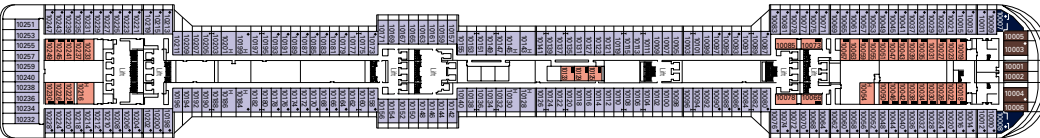

SUN DECK
Puente 18

AURORA
Puente 16

SPLENDIDO
Puente 15

MIRAGGIO
Puente 14

ARCOBALENO
Puente 13

INCANTO
Puente 12

MERAVIGLIA
Puente 11

SOGNO
Puente 10

RADIOSO
Puente 9

FAVOLA
Puente 8

SUBLIME
Puente 7

MAGNIFICO
Puente 6

FANTASIA
Puente 5

MAGICO
Puente 4

Categorías camarotes

| Cantidad | Categoría | Servicios | Superficie (m ²) | Camarotes para discapacitados físicos |
|----------|---|--|------------------------------|---------------------------------------|
| 99 | Suite MSC Yatch Club, con balcón o ventanales panorámicos | Aire acondicionado. Todos los camarotes disponen de una cama de matrimonio convertible en dos camas individuales (bajo petición). Espaciosos armarios. Cuarto de baño con bañera. TV interactiva. Teléfono. Posibilidad de conexión a internet para ordenadores portátiles, tarifado. Minibar. Caja fuerte | de 22,10 a 52,80 | 2 |
| 8 | Suite estándar con balcón | | 29 | |
| 1.151 | Camarote exterior con balcón | Aire acondicionado. Todos los camarotes disponen de una cama de matrimonio convertible en dos camas individuales (bajo petición). Espaciosos armarios. Cuarto de baño con bañera o ducha. TV interactiva. Teléfono. Posibilidad de conexión a internet para ordenadores portátiles, tarifado. Minibar. Caja fuerte | 19,30 | 28 |
| 85 | Camarote exterior | Aire acondicionado. Todos los camarotes disponen de una cama de matrimonio convertible en dos camas individuales (bajo petición). Espaciosos armarios. Cuarto de baño con ducha. TV interactiva. Teléfono. Posibilidad de conexión a internet para ordenadores portátiles, tarifado. Minibar. Caja fuerte | de 18,30 a 21,20 | 2 |
| 294 | Camarote interior | | 16,8 | 11 |

Camarote interior.

Camarote exterior con balcón.

Suite estándar.

SUITES MSC YATCH CLUB

Suite MSC Yatch Club.

Suite MSC Yatch Club.

Suite MSC Yatch Club.

Suite MSC Yatch Club.