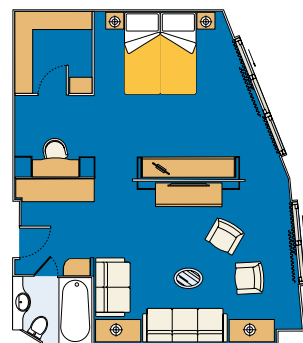

RADIOSO
Puente 9

FAVOLA
Puente 8

SUBLIME
Puente 7

MAGNIFICO
Puente 6

FANTASIA
Puente 5

MAGICO
Puente 4

Categorías camarotes

| Cantidad | Categoría | Servicios | Superficie (m ²) | Camarotes para discapacitados físicos |
|----------|---|--|------------------------------|---------------------------------------|
| 99 | Suite MSC Yatch Club, con balcón o ventanales panorámicos | Aire acondicionado. Todos los camarotes disponen de una cama de matrimonio convertible en dos camas individuales (bajo petición). Espaciosos armarios. Cuarto de baño con bañera. TV interactiva. Teléfono. Posibilidad de conexión a internet para ordenadores portátiles, tarifado. Minibar. Caja fuerte | de 22,10 a 52,80 | 2 |
| 8 | Suite estándar con balcón | | 29 | |
| 1.151 | Camarote exterior con balcón | Aire acondicionado. Todos los camarotes disponen de una cama de matrimonio convertible en dos camas individuales (bajo petición). Espaciosos armarios. Cuarto de baño con bañera o ducha. TV interactiva. Teléfono. Posibilidad de conexión a internet para ordenadores portátiles, tarifado. Minibar. Caja fuerte | 19,30 | 28 |
| 85 | Camarote exterior | Aire acondicionado. Todos los camarotes disponen de una cama de matrimonio convertible en dos camas individuales (bajo petición). Espaciosos armarios. Cuarto de baño con ducha. TV interactiva. Teléfono. Posibilidad de conexión a internet para ordenadores portátiles, tarifado. Minibar. Caja fuerte | de 18,30 a 21,20 | 2 |
| 294 | Camarote interior | | 16,8 | 11 |

Camarote interior.

Camarote exterior con balcón.

Suite estándar.

SUITES MSC YATCH CLUB

Suite MSC Yatch Club.

Suite MSC Yatch Club.

Suite MSC Yatch Club.

Suite MSC Yatch Club.