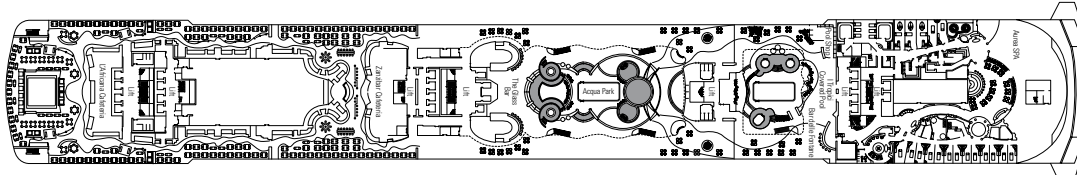

SUN DECK
Puente 18

AURORA
Puente 16

SPLENDIDO
Puente 15

MIRAGGIO
Puente 14

ARCOBALENO
Puente 13

INCANTO
Puente 12

MERAVIGLIA
Puente 11

SOGNO
Puente 10

RADIOSO
Puente 9

FAVOLA
Puente 8

SUBLIME
Puente 7

MAGNIFICO
Puente 6

FANTASIA
Puente 5

MAGICO
Puente 4

Categorías camarotes

| Cantidad | Categoría | Servicios | Superficie (m ²) | Camarotes para discapacitados físicos |
|----------|---|--|------------------------------|---------------------------------------|
| 99 | Suite MSC Yatch Club, con balcón o ventanales panorámicos | Aire acondicionado. Todos los camarotes disponen de una cama de matrimonio convertible en dos camas individuales (bajo petición). Espaciosos armarios. Cuarto de baño con bañera. TV interactiva. Teléfono. Posibilidad de conexión a internet para ordenadores portátiles, tarifado. Minibar. Caja fuerte | de 22,10 a 52,80 | 2 |
| 8 | Suite estándar con balcón | | 29 | |
| 1.151 | Camarote exterior con balcón | Aire acondicionado. Todos los camarotes disponen de una cama de matrimonio convertible en dos camas individuales (bajo petición). Espaciosos armarios. Cuarto de baño con bañera o ducha. TV interactiva. Teléfono. Posibilidad de conexión a internet para ordenadores portátiles, tarifado. Minibar. Caja fuerte | 19,30 | 28 |
| 85 | Camarote exterior | Aire acondicionado. Todos los camarotes disponen de una cama de matrimonio convertible en dos camas individuales (bajo petición). Espaciosos armarios. Cuarto de baño con ducha. TV interactiva. Teléfono. Posibilidad de conexión a internet para ordenadores portátiles, tarifado. Minibar. Caja fuerte | de 18,30 a 21,20 | 2 |
| 294 | Camarote interior | | 16,8 | 11 |

Camarote interior.

Camarote exterior con balcón.

Suite estándar.

SUITES MSC YATCH CLUB

Suite MSC Yatch Club.

Suite MSC Yatch Club.

Suite MSC Yatch Club.

Suite MSC Yatch Club.