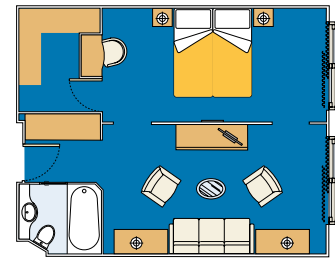

RADIOSO
Puente 9

FAVOLA
Puente 8

SUBLIME
Puente 7

MAGNIFICO
Puente 6

FANTASIA
Puente 5

MAGICO
Puente 4

Categorías camarotes

| Cantidad | Categoría | Servicios | Superficie (m ²) | Camarotes para discapacitados físicos |
|----------|---|--|------------------------------|---------------------------------------|
| 99 | Suite MSC Yatch Club, con balcón o ventanales panorámicos | Aire acondicionado. Todos los camarotes disponen de una cama de matrimonio convertible en dos camas individuales (bajo petición). Espaciosos armarios. Cuarto de baño con bañera. TV interactiva. Teléfono. Posibilidad de conexión a internet para ordenadores portátiles, tarifado. Minibar. Caja fuerte | de 22,10 a 52,80 | 2 |
| 8 | Suite estándar con balcón | | 29 | |
| 1.151 | Camarote exterior con balcón | Aire acondicionado. Todos los camarotes disponen de una cama de matrimonio convertible en dos camas individuales (bajo petición). Espaciosos armarios. Cuarto de baño con bañera o ducha. TV interactiva. Teléfono. Posibilidad de conexión a internet para ordenadores portátiles, tarifado. Minibar. Caja fuerte | 19,30 | 28 |
| 85 | Camarote exterior | Aire acondicionado. Todos los camarotes disponen de una cama de matrimonio convertible en dos camas individuales (bajo petición). Espaciosos armarios. Cuarto de baño con ducha. TV interactiva. Teléfono. Posibilidad de conexión a internet para ordenadores portátiles, tarifado. Minibar. Caja fuerte | de 18,30 a 21,20 | 2 |
| 294 | Camarote interior | | 16,8 | 11 |

Camarote interior.

Camarote exterior con balcón.

Suite estándar.

SUITES MSC YATCH CLUB

Suite MSC Yatch Club.

Suite MSC Yatch Club.

Suite MSC Yatch Club.

Suite MSC Yatch Club.