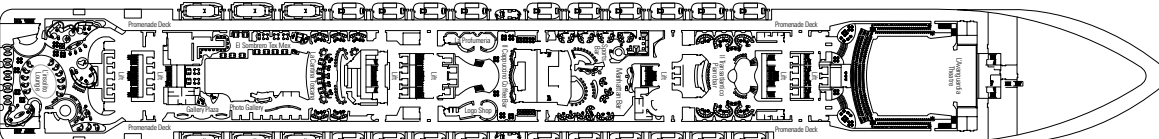

SUN DECK
Puente 18

AURORA
Puente 16

SPLENDIDO
Puente 15

MIRAGGIO
Puente 14

ARCOBALENO
Puente 13

INCANTO
Puente 12

MERAVIGLIA
Puente 11

SOGNO
Puente 10

RADIOSO
Puente 9

FAVOLA
Puente 8

SUBLIME
Puente 7

MAGNIFICO
Puente 6

FANTASIA
Puente 5

MAGICO
Puente 4

Categorías camarotes

| Cantidad | Categoría | Servicios | Superficie (m ²) | Camarotes para discapacitados físicos |
|----------|---|--|------------------------------|---------------------------------------|
| 99 | Suite MSC Yatch Club, con balcón o ventanales panorámicos | Aire acondicionado. Todos los camarotes disponen de una cama de matrimonio convertible en dos camas individuales (bajo petición). Espaciosos armarios. Cuarto de baño con bañera. TV interactiva. Teléfono. Posibilidad de conexión a internet para ordenadores portátiles, tarifado. Minibar. Caja fuerte | de 22,10 a 52,80 | 2 |
| 8 | Suite estándar con balcón | | 29 | |
| 1.151 | Camarote exterior con balcón | Aire acondicionado. Todos los camarotes disponen de una cama de matrimonio convertible en dos camas individuales (bajo petición). Espaciosos armarios. Cuarto de baño con bañera o ducha. TV interactiva. Teléfono. Posibilidad de conexión a internet para ordenadores portátiles, tarifado. Minibar. Caja fuerte | 19,30 | 28 |
| 85 | Camarote exterior | Aire acondicionado. Todos los camarotes disponen de una cama de matrimonio convertible en dos camas individuales (bajo petición). Espaciosos armarios. Cuarto de baño con ducha. TV interactiva. Teléfono. Posibilidad de conexión a internet para ordenadores portátiles, tarifado. Minibar. Caja fuerte | de 18,30 a 21,20 | 2 |
| 294 | Camarote interior | | 16,8 | 11 |

Camarote interior.

Camarote exterior con balcón.

Suite estándar.

SUITES MSC YATCH CLUB

Suite MSC Yatch Club.

Suite MSC Yatch Club.

Suite MSC Yatch Club.

Suite MSC Yatch Club.