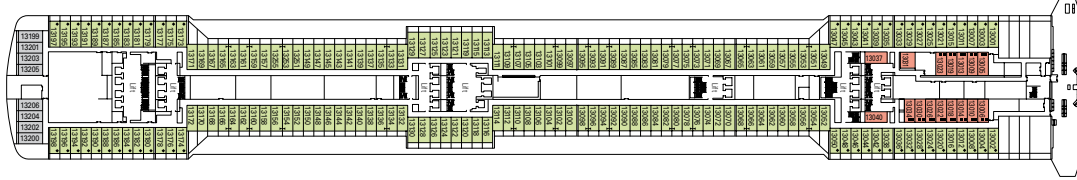

SUN DECK
Puente 18

AURORA
Puente 16

SPLENDIDO
Puente 15

MIRAGGIO
Puente 14

ARCOBALENO
Puente 13

INCANTO
Puente 12

MERAVIGLIA
Puente 11

SOGNO
Puente 10

RADIOSO
Puente 9

FAVOLA
Puente 8

SUBLIME
Puente 7

MAGNIFICO
Puente 6

FANTASIA
Puente 5

MAGICO
Puente 4

Categorías camarotes

| Cantidad | Categoría | Servicios | Superficie (m ²) | Camarotes para discapacitados físicos |
|----------|---|--|------------------------------|---------------------------------------|
| 99 | Suite MSC Yatch Club, con balcón o ventanales panorámicos | Aire acondicionado. Todos los camarotes disponen de una cama de matrimonio convertible en dos camas individuales (bajo petición). Espaciosos armarios. Cuarto de baño con bañera. TV interactiva. Teléfono. Posibilidad de conexión a internet para ordenadores portátiles, tarifado. Minibar. Caja fuerte | de 22,10 a 52,80 | 2 |
| 8 | Suite estándar con balcón | | 29 | |
| 1.151 | Camarote exterior con balcón | Aire acondicionado. Todos los camarotes disponen de una cama de matrimonio convertible en dos camas individuales (bajo petición). Espaciosos armarios. Cuarto de baño con bañera o ducha. TV interactiva. Teléfono. Posibilidad de conexión a internet para ordenadores portátiles, tarifado. Minibar. Caja fuerte | 19,30 | 28 |
| 85 | Camarote exterior | Aire acondicionado. Todos los camarotes disponen de una cama de matrimonio convertible en dos camas individuales (bajo petición). Espaciosos armarios. Cuarto de baño con ducha. TV interactiva. Teléfono. Posibilidad de conexión a internet para ordenadores portátiles, tarifado. Minibar. Caja fuerte | de 18,30 a 21,20 | 2 |
| 294 | Camarote interior | | 16,8 | 11 |

Camarote interior.

Camarote exterior con balcón.

Suite estándar.

SUITES MSC YATCH CLUB

Suite MSC Yatch Club.

Suite MSC Yatch Club.

Suite MSC Yatch Club.

Suite MSC Yatch Club.