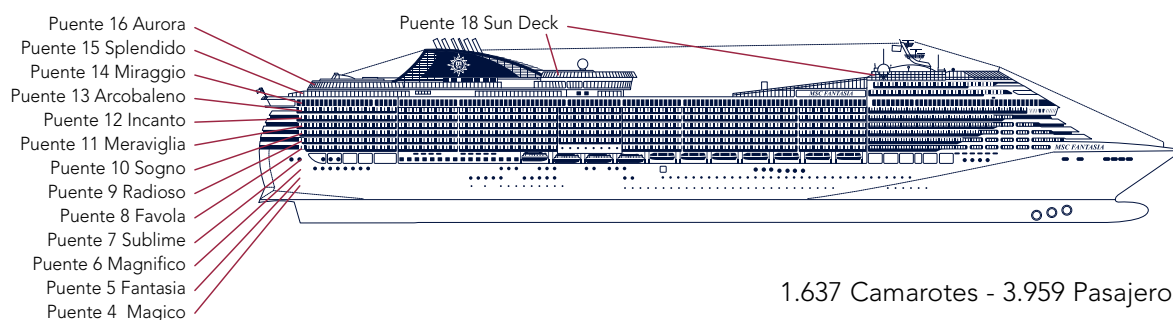

SUN DECK
Puente 18

AURORA
Puente 16

SPLENDIDO
Puente 15

MIRAGGIO
Puente 14

INCANTO
Puente 12

MERAVIGLIA
Puente 11

SOGNO
Puente 10

RADIOSO
Puente 9

FAVOLA
Puente 8

SUBLIME
Puente 7

MAGNIFICO
Puente 6

FANTASIA
Puente 5

MAGICO
Puente 4

Piscinas	Plazas	Utilización	Superficie (m²)	Puente
Acqua Park		Piscina principal con 150 fuentes	2.091	14 Miraggio
I Tropici		Piscina con cúpula acristalada móvil	820	14 Miraggio
Lido Catalano		Piscina en popa	320	15 Splendido
Toboga		Tobogán acuático para niños		15 Splendido

Entretenimiento	Plazas	Utilización	Superficie (m²)	Puente
La Boutique	6	Ropa	76	6 Magnifico
Il Gioiello		Joyas	62	6 Magnifico
Duty Free		Tabacos, licores, snacks	53	6 Magnifico
L'Angolo dell'Oggetto		Accesorios	43	6 Magnifico
La Caramella		Caramelos	30	6 Magnifico
Casinò delle Palme	323	Casino	1.017	6 Magnifico
Card Room	27	Salón de naipes	55	6 Magnifico
Logo Shop		MSC shop	42	7 Sublime
La Profumeria		Perfumes, cosméticos	48	7 Sublime
Photo Gallery		Tienda y galería fotográfica	145	7 Sublime
Led Wall		Juegos exteriores, cine exterior, video-promociones		14 Miraggio
The Pool Shop		Tienda en la zona de piscina cubierta	42	14 Miraggio
Il Polo Nord		Zona infantil	195	15 Splendido
I Graffiti	31	Discoteca y karaoke para adolescentes	110	15 Splendido
Virtual World	10	Videojuegos para adolescentes	80	16 Aurora
Liquid Disco	120	Discoteca	504	16 Aurora
4D Cinema	8	Cine interactivo en 4D	45	16 Aurora
F1 Simulator	4 + 1	Simulador virtual de Fórmula 1	40	16 Aurora