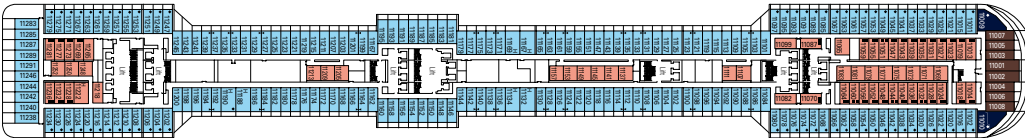

SUN DECK
Puente 18

AURORA
Puente 16

SPLENDIDO
Puente 15

MIRAGGIO
Puente 14

ARCOBALENO
Puente 13

INCANTO
Puente 12

MERAVIGLIA
Puente 11

SOGNO
Puente 10

RADIOSO
Puente 9

FAVOLA
Puente 8

SUBLIME
Puente 7

MAGNIFICO
Puente 6

FANTASIA
Puente 5

MAGICO
Puente 4

Categorías camarotes

| Cantidad | Categoría | Servicios | Superficie (m ²) | Camarotes para discapacitados físicos |
|----------|---|--|------------------------------|---------------------------------------|
| 99 | Suite MSC Yatch Club, con balcón o ventanales panorámicos | Aire acondicionado. Todos los camarotes disponen de una cama de matrimonio convertible en dos camas individuales (bajo petición). Espaciosos armarios. Cuarto de baño con bañera. TV interactiva. Teléfono. Posibilidad de conexión a internet para ordenadores portátiles, tarifado. Minibar. Caja fuerte | de 22,10 a 52,80 | 2 |
| 8 | Suite estándar con balcón | | 29 | |
| 1.151 | Camarote exterior con balcón | Aire acondicionado. Todos los camarotes disponen de una cama de matrimonio convertible en dos camas individuales (bajo petición). Espaciosos armarios. Cuarto de baño con bañera o ducha. TV interactiva. Teléfono. Posibilidad de conexión a internet para ordenadores portátiles, tarifado. Minibar. Caja fuerte | 19,30 | 28 |
| 85 | Camarote exterior | Aire acondicionado. Todos los camarotes disponen de una cama de matrimonio convertible en dos camas individuales (bajo petición). Espaciosos armarios. Cuarto de baño con ducha. TV interactiva. Teléfono. Posibilidad de conexión a internet para ordenadores portátiles, tarifado. Minibar. Caja fuerte | de 18,30 a 21,20 | 2 |
| 294 | Camarote interior | | 16,8 | 11 |

Camarote interior.

Camarote exterior con balcón.

Suite estándar.

SUITES MSC YATCH CLUB

Suite MSC Yatch Club.

Suite MSC Yatch Club.

Suite MSC Yatch Club.

Suite MSC Yatch Club.